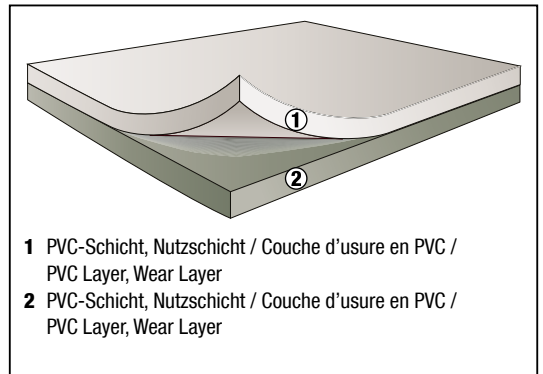

Bodenaufbau / Construction du tapis / Layer Structure