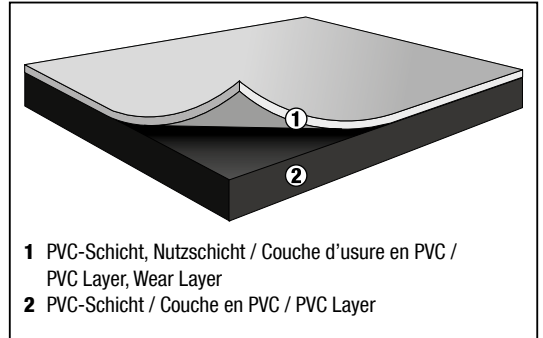

-0323-

-0324-

Bodenaufbau / Construction du tapis / Layer Structure

VARIO 2.4

PVC.
Matte Oberfläche.
Beidseitig verwendbar.
Empfohlen für die Festverlegung.
Stärke: 2,4 mm.
Stüklängen ca. 15 und 20 lfm.
Nur in ganzen Rollen lieferbar.

VARIO 2.4

PVC.
Surface mate.
Reversible.
Recommandé pour une pose flottante et durable.
Epaisseur : 2,4 mm.
Longueur des pièces env. 15 et 20 ml.
Uniquement par pièces entières.

VARIO 2.4

PVC.
Matte surface.
Both sides can be used.
Recommended for permanent installation.
Thickness: 0.09".
Piece lengths approx. 16.4 and 21.9 yds.
Available only in full rolls.

Art. / Réf.	Farben	Coloris	Colours	B1	M1	EN	EN* GOST	↔	cm	ft/in	g/m²	lbs/yd²
17310 0421-	schwarz/ weiß	noir/ blanc	black/ white			•	•		160	63"	3.200	5.76
17310 0422-	grau/ dunkelgrau	gris/ gris foncé	grey/ dark grey			•	•		160	63"	3.200	5.76